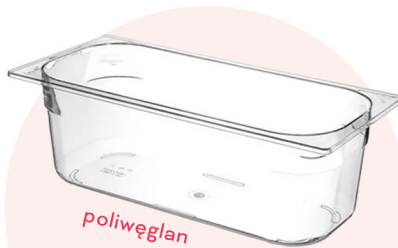

## LODY SORBETOWE

CENNY NETTO

1KG

KUWETA 5L

1. TRUSKAWKA	31,41 zł	128,77 zł
2. JAGODA	31,95 zł	131,00 zł
3. CYTRYNA	29,27 zł	120,01 zł
4. POMARAŃCZA	33,16 zł	135,97 zł
5. MANDARYNKA	42,93 zł	176,01 zł
6. GREJPFRUT	33,76 zł	138,40 zł
7. CZERWONA POMARAŃCZA	37,74 zł	154,74 zł
8. MANGO	37,59 zł	154,13 zł

## WYPOSAŻENIE

CENY INDYWIDUALNE

nierdzewka

**KUWETA DO LODÓW**  
360X250X80 mm

nierdzewka

**KUWETA DO LODÓW**  
365X165X120 mm

nierdzewka

**KUWETA DO LODÓW**  
7,3 L

poliwęglan

**KUWETA DO LODÓW**  
360X250X80 mm

poliwęglan

**KUWETA DO LODÓW**  
365X165X120 mm

**ŁĄKOWNICE**  
K40 1/40  
K36 1/36